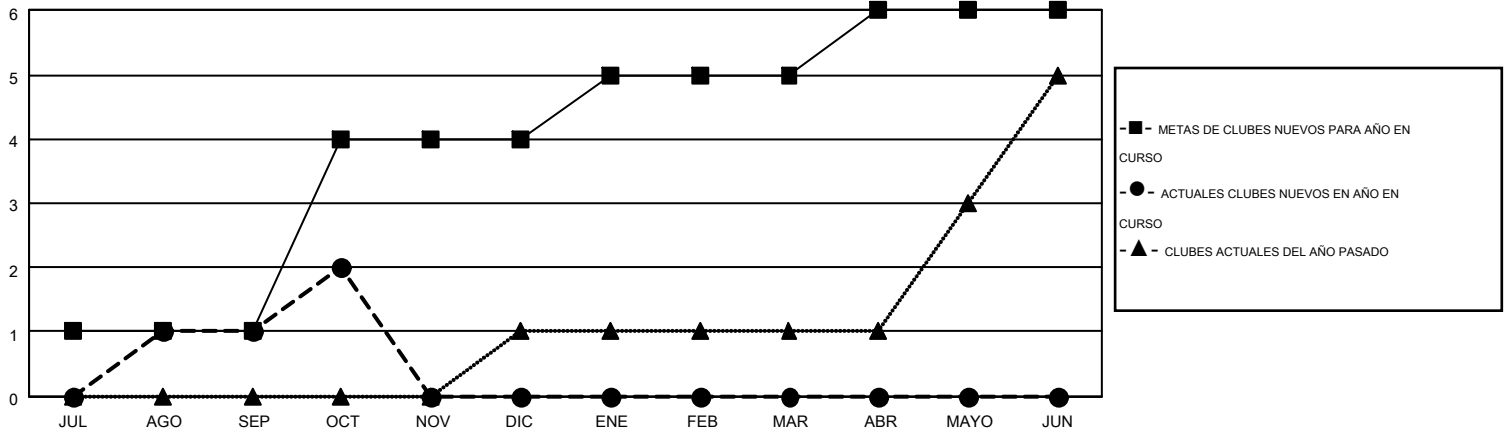

MONTHLY MEMBERSHIP PROGRESS REPORT

Results as of: 10/31/2015

Multiple District G

LOCATION: ECUADOR

GMT: JAIME GARCÍA CEPEDA

GMT DE AE 3

Clubes					socios				
RESULTADOS DE 2015-2016					RESULTADOS DE 2015-2016				
TRIMESTRE	META DE CLUBES NUEVOS	NUEVOS CLUBES	CLUBES DADOS DE BAJA	GANANCIA/PÉRDIDA NETA	TRIMESTRE	META DE SOCIOS NUEVOS	SOCIOS FUNDADORES Y SOCIOS AÑADIDOS	SOCIOS DADOS DE BAJA	GANANCIA/PÉRDIDA NETA
JUL/AGO/SEP	1	1	1	0	JUL/AGO/SEP	12	143	93	50
OCT/NOV/DIC	3	1	0	1	OCT/NOV/DIC	110	124	24	100
ENE/FEB/MAR	1	0	0	0	ENE/FEB/MAR	40	0	0	0
ABR/MAYO/JUN	1	0	0	0	ABR/MAYO/JUN	49	0	0	0

METAS Y CIFRA ACUMULATIVA DE CLUBES NUEVOS

METAS Y CIFRA ACUMULATIVA DE SOCIOS

CLUBES DADOS DE BAJA: 1	44 CLUBS OF 104 AÑADIERON 1 O MÁS SOCIOS NUEVOS	<u>DISTRIBUCIÓN POR SEXO</u>
		MASCULINO 1,426 (49.57%)
		FEMENINO 1,451 (50.43%)
<u>SOCIOS DADOS DE BAJA</u>	CLIC AQUÍ PARA DATOS DE SALUD DE CLUB	SOCIOS EN UNIDAD FAMILIAR 943
FALLECIDOS 9		CABEZA DE FAMILIA 395
CLUB CANCELADO 0		NO ES CABEZA DE FAMILIA 548
OTRO 108		
TOTAL 117		