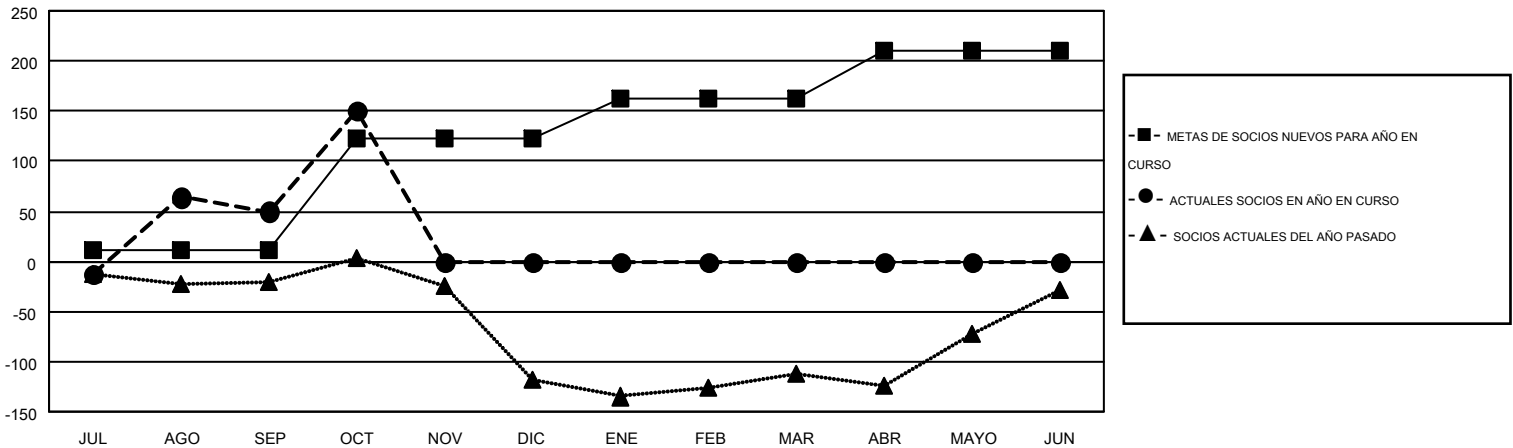

MONTHLY MEMBERSHIP PROGRESS REPORT

Results as of: 10/31/2015

Multiple District G

LOCATION: ECUADOR

GMT: JAIME GARCÍA CEPEDA

GMT DE AE 3

Clubes					socios				
RESULTADOS DE 2015-2016					RESULTADOS DE 2015-2016				
TRIMESTRE	META DE CLUBES NUEVOS	NUEVOS CLUBES	CLUBES DADOS DE BAJA	GANANCIA/PÉRDIDA NETA	TRIMESTRE	META DE SOCIOS NUEVOS	SOCIOS FUNDADORES Y SOCIOS AÑADIDOS	SOCIOS DADOS DE BAJA	GANANCIA/PÉRDIDA NETA
JUL/AGO/SEP	1	1	1	0	JUL/AGO/SEP	12	143	93	50
OCT/NOV/DIC	3	1	0	1	OCT/NOV/DIC	110	124	24	100
ENE/FEB/MAR	1	0	0	0	ENE/FEB/MAR	40	0	0	0
ABR/MAYO/JUN	1	0	0	0	ABR/MAYO/JUN	49	0	0	0

METAS Y CIFRA ACUMULATIVA DE CLUBES NUEVOS

METAS Y CIFRA ACUMULATIVA DE SOCIOS

CLUBES DADOS DE BAJA: 1	44 CLUBS OF 104 AÑADIERON 1 O MÁS SOCIOS NUEVOS	<u>DISTRIBUCIÓN POR SEXO</u>
		MASCULINO 1,426 (49.57%)
		FEMENINO 1,451 (50.43%)
<u>SOCIOS DADOS DE BAJA</u>	CLIC AQUÍ PARA DATOS DE SALUD DE CLUB	SOCIOS EN UNIDAD FAMILIAR 943
FALLECIDOS 9		CABEZA DE FAMILIA 395
CLUB CANCELADO 0		NO ES CABEZA DE FAMILIA 548
OTRO 108		
TOTAL 117		